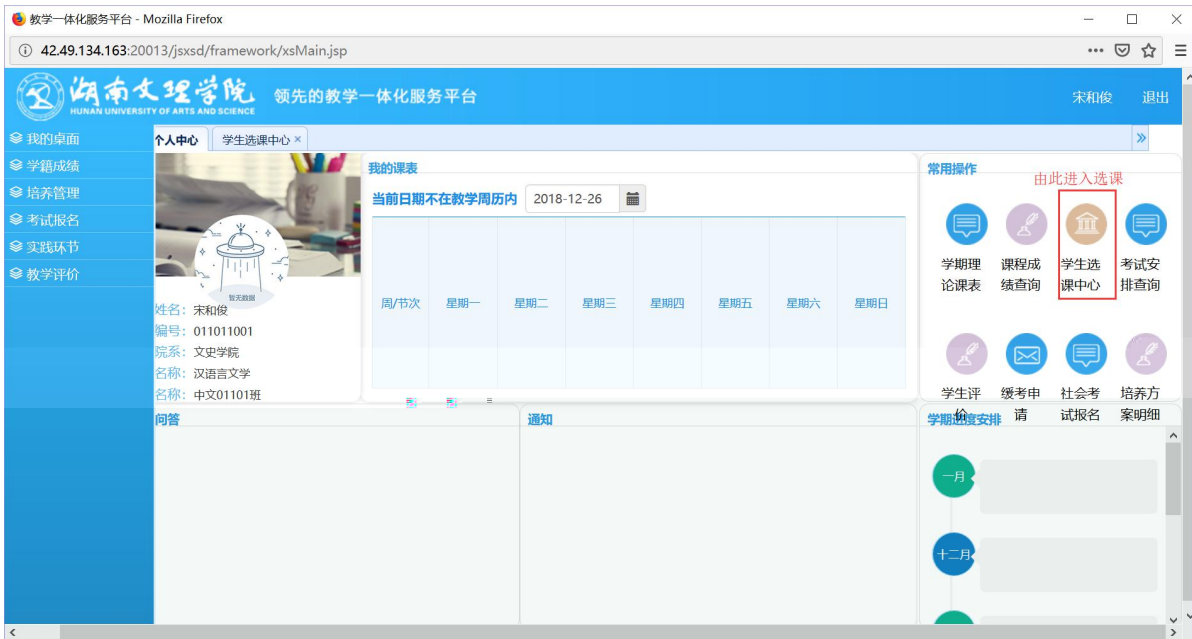

浏览器地址栏: 172.26.0.187/jsxsd/

湖南文理学院 HUNAN UNIVERSITY OF ARTS AND SCIENCE 教学一体化服务平台

用户登录

请输入账号

请输入密码

忘记密码

登录

温馨提示: 推荐使用IE9以上浏览器以及360极速模式。